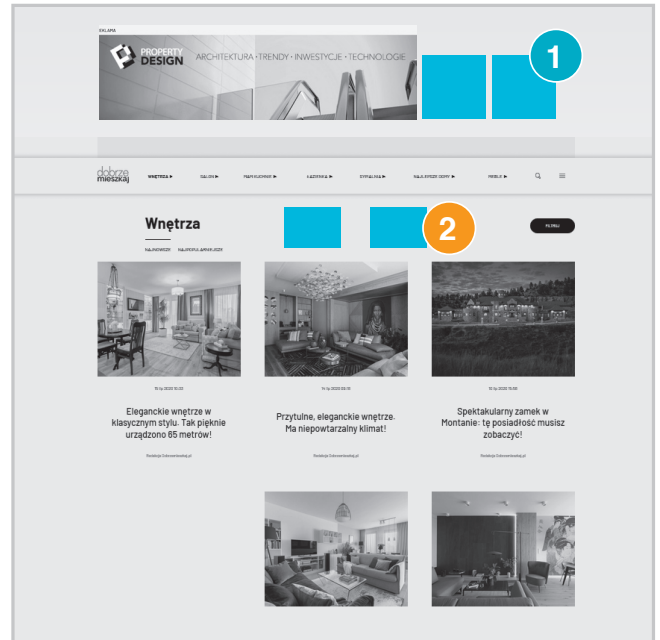

STRONA GŁÓWNA SERWISU

1. Partner portalu

- przyznanie tytułu sponsora/partnera portalu
- publikacja logo (z linkiem do strony) na stronie głównej portalu
- publikacja logo (z linkiem do strony) na stronach głównych serwisów portalu
- publikacja logo (z linkiem do strony) na wszystkich podstronach portalu
- możliwość publikacji 1 artykułu sponsorowanego w wybranym serwisie portalu (emisja 2 tygodnie)
- jednorazowa wysyłka tekstu sponsorowanego do subskrybentów newslettera
- możliwość publikacji 1 tekstu merytorycznego w wybranym serwisie portalu

Wartość pakietu: 5000 zł/1 miesiąc

2. Partner serwisu

- przyznanie tytułu sponsora/partnera serwisu
- publikacja logo (z linkiem do strony) na stronie głównej serwisu
- publikacja logo (z linkiem do strony) na wszystkich podstronach serwisu
- możliwość publikacji 1 tekstu merytorycznego w serwisie portalu

Wartość pakietu: 3000 zł/1 miesiąc

Artykuł sponsorowany

- Emisja na stronie głównej lub w wyznaczonym serwisie - szczegółów do ustalenia
- **2 tygodnie – 2 500 zł netto**

Newsletter

- reklama graficzna (maksymalna waga 100 kB, rozmiar 750x200 pikseli, format JPG lub GIF bez animacji) **3 000 zł** (jednorazowa wysyłka)
- informacja tekstowa (maksymalna długość 400 znaków) **2 500 zł** (jednorazowa wysyłka)

Podane ceny nie zawierają podatku VAT.
Wydawca zastrzega sobie prawo do zmiany oferty.