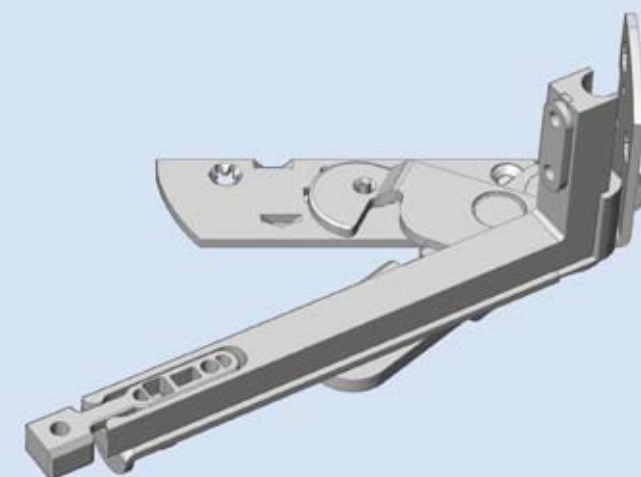

Okucie Select spełnia najwyższe standardy pod względem estetyki i komfortu (na rys. połączenie zawiasu ramowego z zawiasem skrzydła).

Wystarczą 2 dodatkowe elementy konstrukcyjne (szyna zawiasu skrzydła i adapter), by zwiększyć nośność okucia ze 100 do 150 kg.

Innowacja ukryta we wnętrzu okna

Jedna zamiast kilku

Jedna rozwórka może być stosowana do wszystkich wymiarów okien. Jest wyjątkowo stabilna i efektywna. Umożliwia płynne i wygodne otwieranie i zamykanie okna.

Skomplikowany mechanizm na małej powierzchni

Konstrukcja rozwórki, zawiasu ramowego i zawiasu skrzydła pozwala na duże tolerancje przekroczenia nominalnego luzu wrębowego. Regulacja w 3 płaszczyznach nie wymaga zastosowania specjalnych narzędzi. Nie jest też konieczne odkręcanie wkrętów okuciowych.