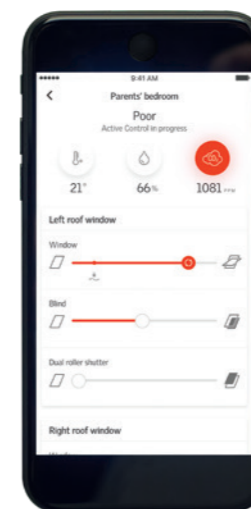

VELUX Polska Sp. z o.o.
ul. Krakowiaków 34
02-255 Warszawa
tel. (22) 33 77 000
e-mail: kontakt@velux.pl
www.velux.pl

Zycie pełne światła

© 2018 VELUX Group®. VELUX i logo VELUX są zastrzeżonymi znakami handlowymi używanymi na podstawie licencji VELUX Group. Podane ceny mają charakter orientacyjny i nie są ofertą zawarcia umowy sprzedaży. Podane terminy dostaw są terminami realizacji dostawy do składającego zamówienie punktu handlowego od momentu złożenia zamówienia w VELUX. Firma VELUX nie odpowiada za błędy w katalogach, broszurach i innych drukowanych materiałach. Firma VELUX zastrzega sobie prawo do wprowadzenia zmian w swoich produktach i cenach bez powiadomienia i uprzedzenia. Aktualnie obowiązujące ceny dostępne na stronie www.velux.pl

VELUX®

INNOWACJA!

**Dla zdrowszego klimatu
w Twoim domu. Automatycznie.**

VELUX ACTIVE

Inteligentny, oparty na czujnikach system sterowania produktami VELUX.

with
NETATMO

VELUX®