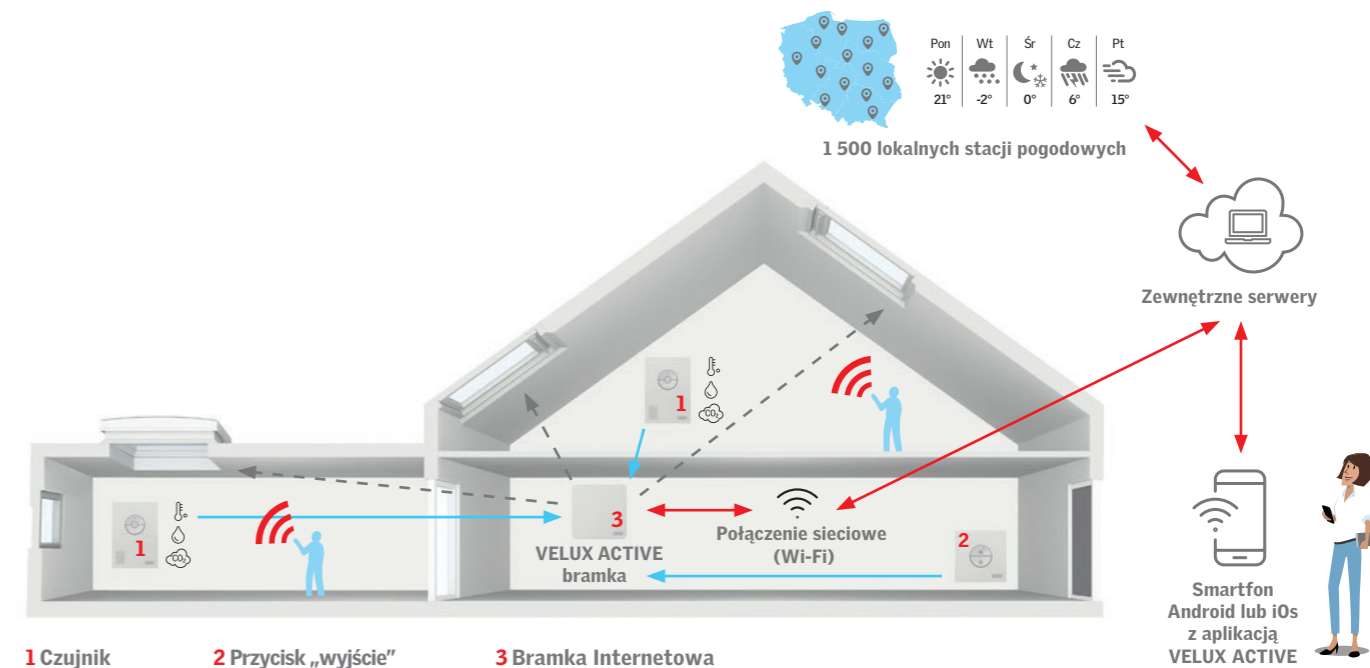

VELUX ACTIVE

Inteligentny, oparty na czujnikach system sterowania produktami VELUX.

with
NETATMO

NOWOŚĆ!

System oparty na czujnikach

Inteligentny system monitoruje poziom temperatury, wilgotności i stężenia CO₂, aby samodzielnie uruchamiać okna i rolety dla zdrowszego klimatu wewnątrz domu. W oparciu o lokalne warunki pogodowe, system wentyluje pomieszczenia 3 razy dziennie.

Inteligentna ochrona przed nagrzewaniem

Rolety i markizy VELUX samodzielnie opuszczają się, gdy otrzymają informację z najbliższej stacji pogodowej o zbliżającej się fali gorąca.

Zyskaj kontrolę dzięki aplikacji VELUX ACTIVE na smartfony

Użyj swojego urządzenia mobilnego do monitorowania jakości powietrza w domu i sterowania oknami dachowymi, markizami, roletami wewnętrznymi i zewnętrznymi VELUX INTEGRA® z dowolnego miejsca.

Łatwe wyłączenie systemu

Zamykaj swoje okna dachowe VELUX INTEGRA® jednym dotknięciem i wentyluj pomieszczenia w bezpieczny sposób. Okna nie będą się otwierać. Wietrzenie odbędzie się przez klapy wentylacyjne. System będzie nadal aktywny, ale tylko w trybie nieobecności w domu.

Samodzielna instalacja

Możesz zainstalować i zaprogramować VELUX ACTIVE samodzielnie, bez wsparcia specjalisty.

Najwyższy stopień bezpieczeństwa

System działa w protokole io-homecontrol®.

Jak to działa?

1 Czujnik

2 Przycisk „wyjście”

3 Bramka Internetowa

Cennik

Zestaw startowy VELUX ACTIVE

Produkt	Cena
KIX 300	852,85 1049,00

Wewnętrzny czujnik klimatu

Produkt	Cena
KLA 300	333,33 410,00

Przycisk „wyjście”

Produkt	Cena
KLN 300	162,60 200,00

Pakiet startowy obejmuje:

- Jeden **wewnętrzny czujnik klimatu**: stale monitoruje klimat w pomieszczeniu na podstawie 3 wskaźników: temperatury, wilgotności i poziomu CO₂.
- **Przycisk „wyjście”**: wciśnij przełącznik przy wychodzeniu z domu, aby zamknąć okna dachowe VELUX INTEGRA®. Bezpieczna wentylacja przy pomocy klapy wentylacyjnej pozostanie aktywna.
- **Bramka**: centrala podłączona do sieci Wi-Fi: pobiera dane pogodowe z Internetu, parametry powietrza z czujników i steruje produktami VELUX INTEGRA®. Łączy się z przyciskami „wyjście”. Umożliwia również sterowanie produktami VELUX INTEGRA® za pomocą smartfona.
- **Baterie, kable i 2 wtyczki.**

Aplikacja do pobrania bezpłatnie:

■ Ceny brutto w PLN (23% VAT)

Masz pytania?

Wejdź na velux.pl lub skontaktuj się z naszym Działem Obsługi Klienta pod numerem: 22 33 77 000

Dla optymalnego wykorzystania możliwości systemu VELUX ACTIVE, zalecane jest instalowanie jednego wewnętrznego czujnika klimatu poddasza w każdym pomieszczeniu z produktami VELUX INTEGRA®.

Zalecany jest montaż jednego przycisku „wyjście” przy każdych drzwiach wyjściowych.