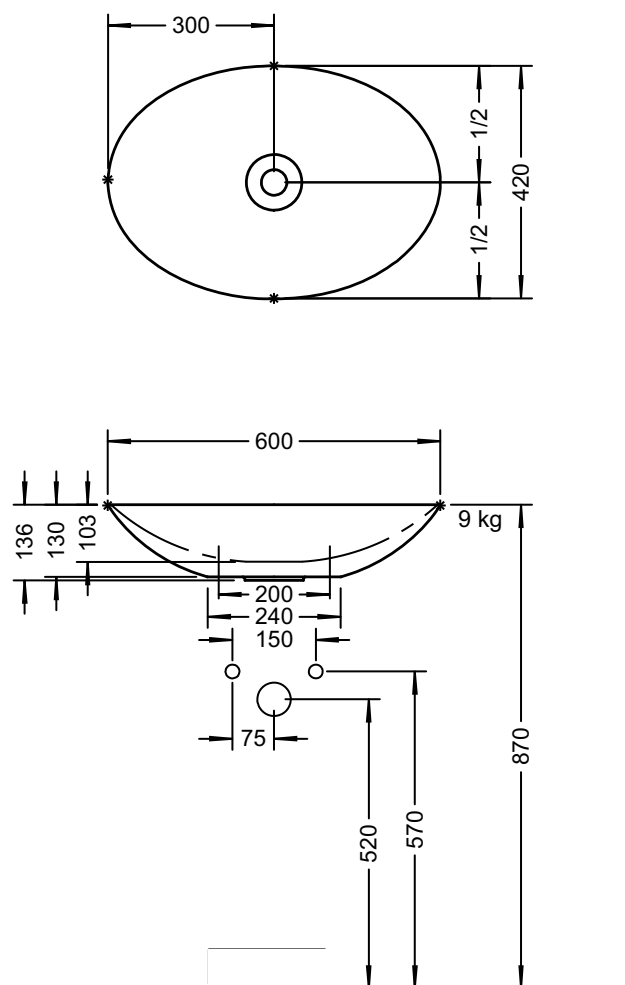

Umywarka INDIVIDUAL mineral. 60x42cm  
stawiana wysokość 13cm solidplus

VIGOUR

individual

Umywarka INDIVIDUAL  
mineral. 60x42cm stawiana  
wysokość 13cm solidplus

KBN: INDCMUS6042

Informacje:

szerokość: 600 mm  
głębokość: 420 mm  
Kolor: Biały