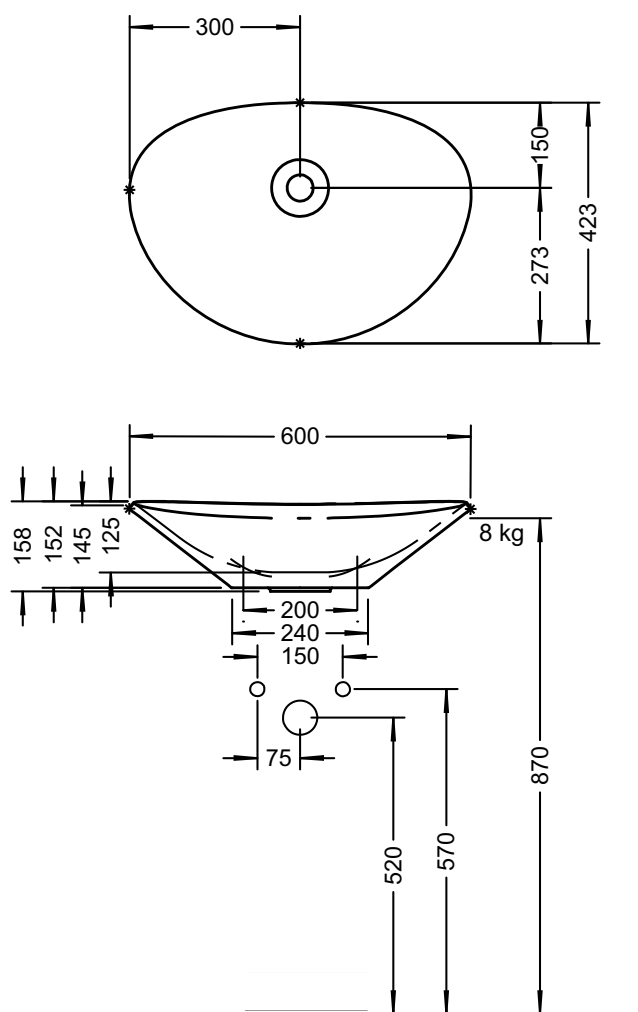

Umywalka INDIVIDUAL mineral. 60x45cm  
stawiana wys. 14,5cm solidplus

VIGOUR

individual

Umywalka INDIVIDUAL  
mineral. 60x45cm stawiana  
wys. 14,5cm solidplus

KBN: INDCMUS6045

Informacje:

szerokość: 600 mm  
głębokość: 450 mm  
Kolor: Biały