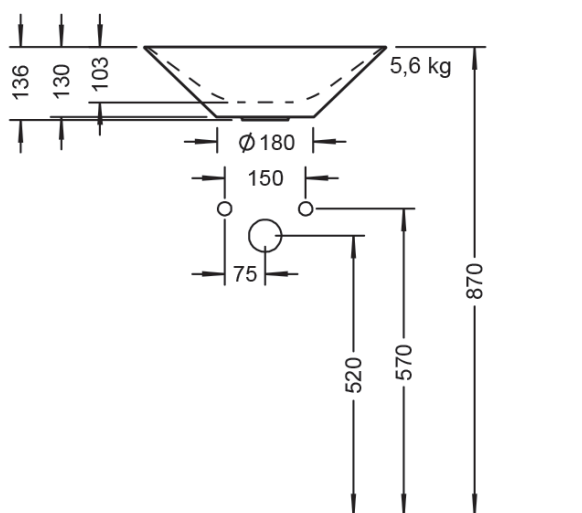

Umywarka INDIVIDUAL mineral.

Ø 45cm stawiana wysokość 13cm solidplus

VIGOUR

individual

Umywarka INDIVIDUAL
mineral. Ø 45cm stawiana
wysokość 13cm solidplus

KBN: INDCMUS45

Informacje:

Kolor: Biały