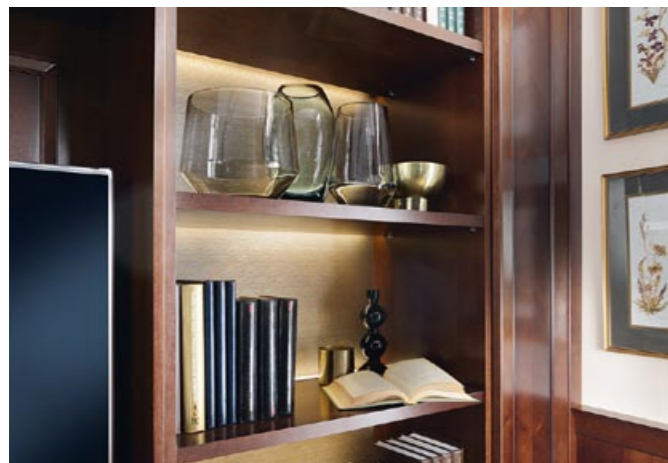

MO-słupek 1

L - stronę mebla określają zawiasy we frontach.