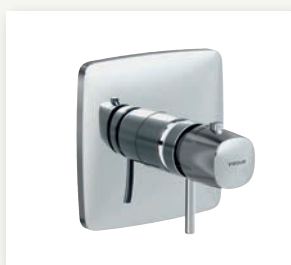

BATERIA TERMOSTATYCZNA

- podtynkowa
- z zaworem odcinającym
- element natynkowy chrom

KBN: WHITEBATPZZ

- element podtynkowy

KBN: COSIBEP

- element podtynkowy z zaworem odcinającym

KBN: COSIBEPZO