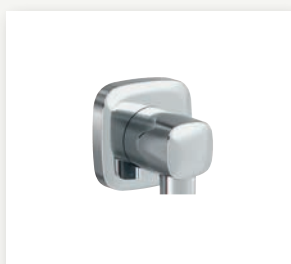

- chrom

KBN: **WHITEBAPWZU**

ZAWÓR ODCINAJĄCY PODTYNKOWY

- element natynkowy
- chrom

KBN: **WHITEBAZOPEN**

- element podtynkowy:
przyłącze 1/2" KBN: **COSIBZOEP**
przyłącze 3/4" KBN: **COSIBZOEP34**

PRZYŁĄCZE KĄTOWE WĘŻA

- chrom

KBN: **WHITEBAPW**

ZAWÓR PODTYNKOWY DWUDROŻNY

- element natynkowy
- chrom

KBN: **WHITEBAZOPEN**

- element podtynkowy
KBN: **WHITEBAEPZ2**

BATERIA ZLEWOZMYWAKOWA

- łukowa z wyciąganą wylewką
- wylewka 216 mm
- wysokość do wylewki 246 mm
- chrom