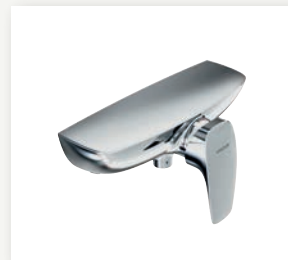

BATERIA NATRYSKOWA

- bez zestawu natryskowego
- kryte przyłącza
- chrom

KBN: **WHITEBANSCKP**