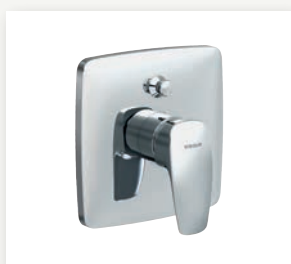

BATERIA WANNOWA

- podtynkowa
- element natynkowy chrom
- z automatycznym przełącznikiem wanna/natrysk

KBN: WHITEBAWPEN

- z zabezpieczeniem

KBN: WHITEBAWPENZZ

- element podtynkowy

KBN: COSIBEP

- element podtynkowy z zaworem odcinającym

KBN: COSIBEPZO