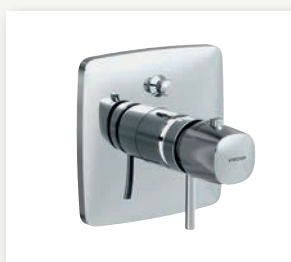

BATERIA TERMOSTATYCZNA

- podtynkowa
- z przełączaniem wanna-natrysk
- z zaworem odcinającym
- element natynkowy chrom

KBN: WHITEBATPZZP

- element podtynkowy

KBN: COSIBEP

- element podtynkowy z zaworem odcinającym

KBN: COSIBEPZO