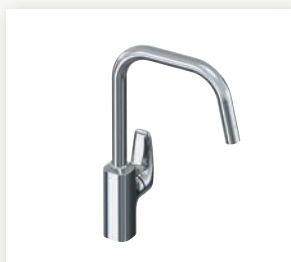

- chrom

KBN: **WHITEBAPW**

ZAWÓR PODTYNKOWY DWUDROŻNY

- element natynkowy
- chrom

KBN: **WHITEBAZOPEN**

- element podtynkowy
KBN: **WHITEBAEPZ2**

BATERIA ZLEWOZMYWAKOWA

- łukowa z wyciąganą wylewką
- wylewka 216 mm
- wysokość do wylewki 246 mm
- chrom