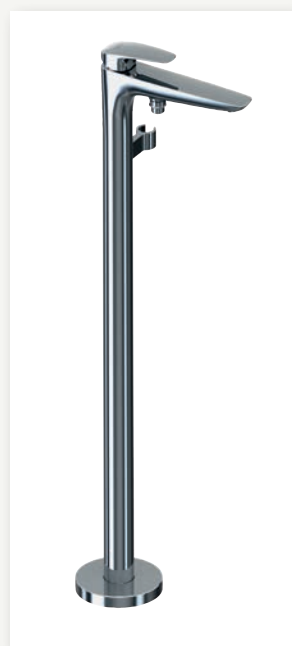

- element podtynkowy

KBN: COSIBEP

- element podtynkowy z zaworem odcinającym

KBN: COSIBEPZO

WYLEWKA WANNOWA

- przyłącze 1/2"
- wylewka 140 mm
- chrom

KBN: WHITEBAWW

BATERIA WANNOWA STOJĄCA

- z przełącznikiem wanna-natrysk
- bez węża
- bez słuchawki natryskowej
- wysokość wylewki 868-946 mm
- wylewka 212 mm
- chrom

KBN: WHITEBAWMP

- + stelaż montażowy

KBN: WHITEBAEPBWMP

PRZYŁĄCZE KĄTOWE WĘŻA Z UCHWYTEM