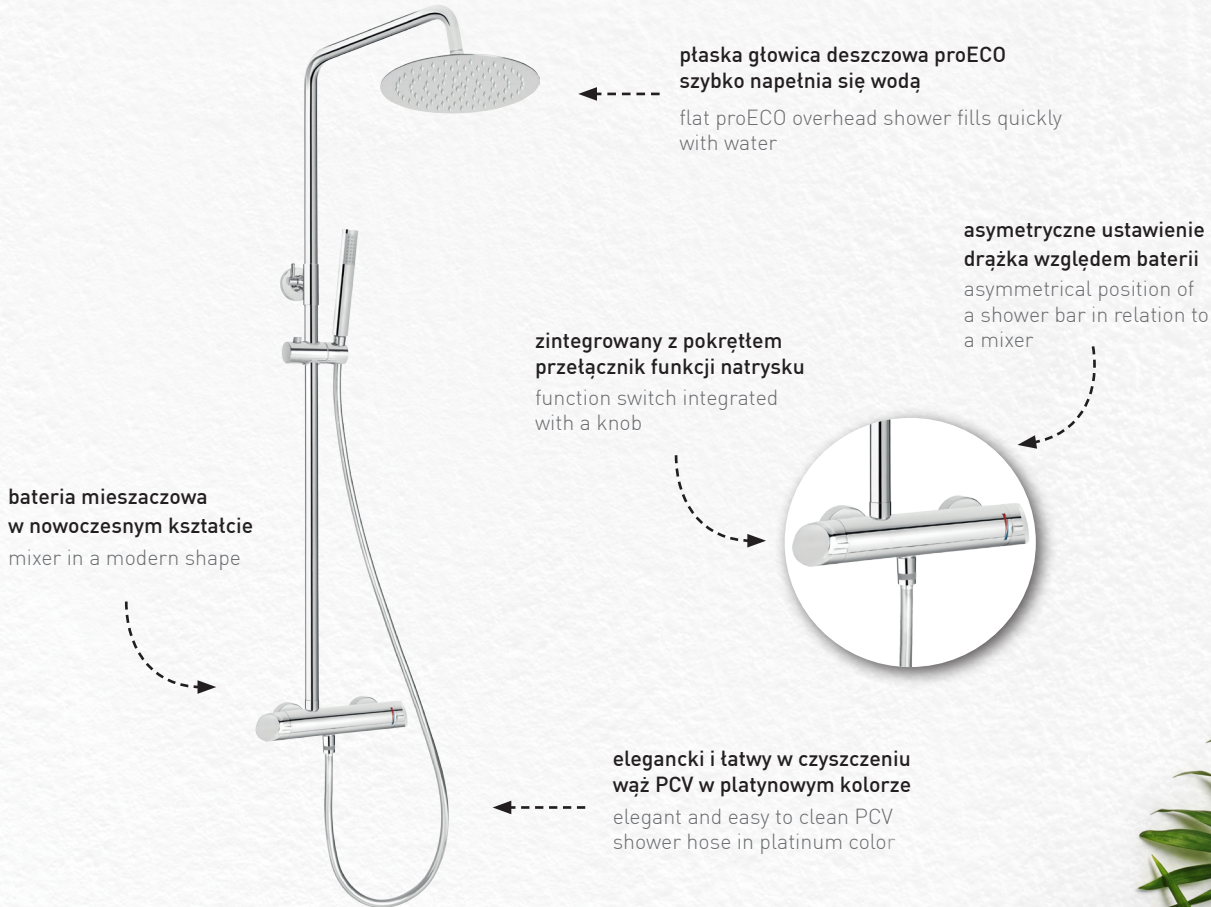

closing and opening of
water outflow, water
flow regulation, change
of function between the
hand shower and spout

**komfortowe ustawienie
temperatury**
comfortable temperature
setting

**zintegrowany przełącznik funkcji
zamiast tradycyjnego**

ustaw w łazience rośliny, które
oczyszczą powietrze i nadadzą
jej przytulny charakter

place in your bathroom a few
plants that will give it a cozy
character and purify the air

3m²

DESZCZOWNIA Z BATERIĄ MIESZACZOWĄ

SHOWER COLUMN WITH MIXER

NAC 01QK

**płaska głowica deszczowa proECO
szybko napetnia się wodą**

flat proECO overhead shower fills quickly
with water

**asymetryczne ustawienie
drażka względem baterii**
asymmetrical position of
a shower bar in relation to
a mixer

**zintegrowany z pokrętką
przełącznik funkcji natrysku**
function switch integrated
with a knob

**bateria mieszaczowa
w nowoczesnym kształcie**
mixer in a modern shape

**elegancki i łatwy w czyszczeniu
wąż PCV w platynowym kolorze**
elegant and easy to clean PCV
shower hose in platinum color