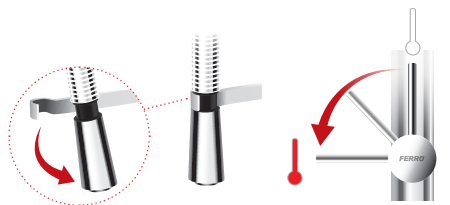

NOWOŚĆ

FERRO[®]

SONATA

Bateria zlewozmywakowa z wyciąganym natryskiem

BNA4

NOWOŚĆ

SONATA

Bateria zlewozmywakowa z wyciąganym natryskiem

BNA4

- regulator ceramiczny Cold Start
- montaż jednootworowy
- regulator strumienia M24x1
- przyłącza elastyczne G3/8 – M10x1
- obrotowa wylewka
- wyciągana wylewka
- chrom

WYCIĄGANA WYLEWKA

COLD START

NAPOWIETRZONY WYPŁYW

OBROTOWA WYLEWKA

CHROM

REGULATOR CERAMICZNY