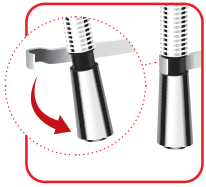

NOWOŚĆ

FERRO[®]

SONATA

Bateria zlewozmywakowa z wyciąganym natryskiem

BNA4

NOWOŚĆ

SONATA

Bateria zlewozmywakowa z wyciąganym natryskiem

BNA4

- regulator ceramiczny Cold Start
- montaż jednootworowy
- regulator strumienia M24x1
- przyłącza elastyczne G3/8 – M10x1
- obrotowa wylewka
- wyciągana wylewka
- chrom

WYCIĄGANA WYLEWKA

COLD START

NAPOWIETRZONY WYPŁYW

OBROTOWA WYLEWKA

CHROM

REGULATOR CERAMICZNY