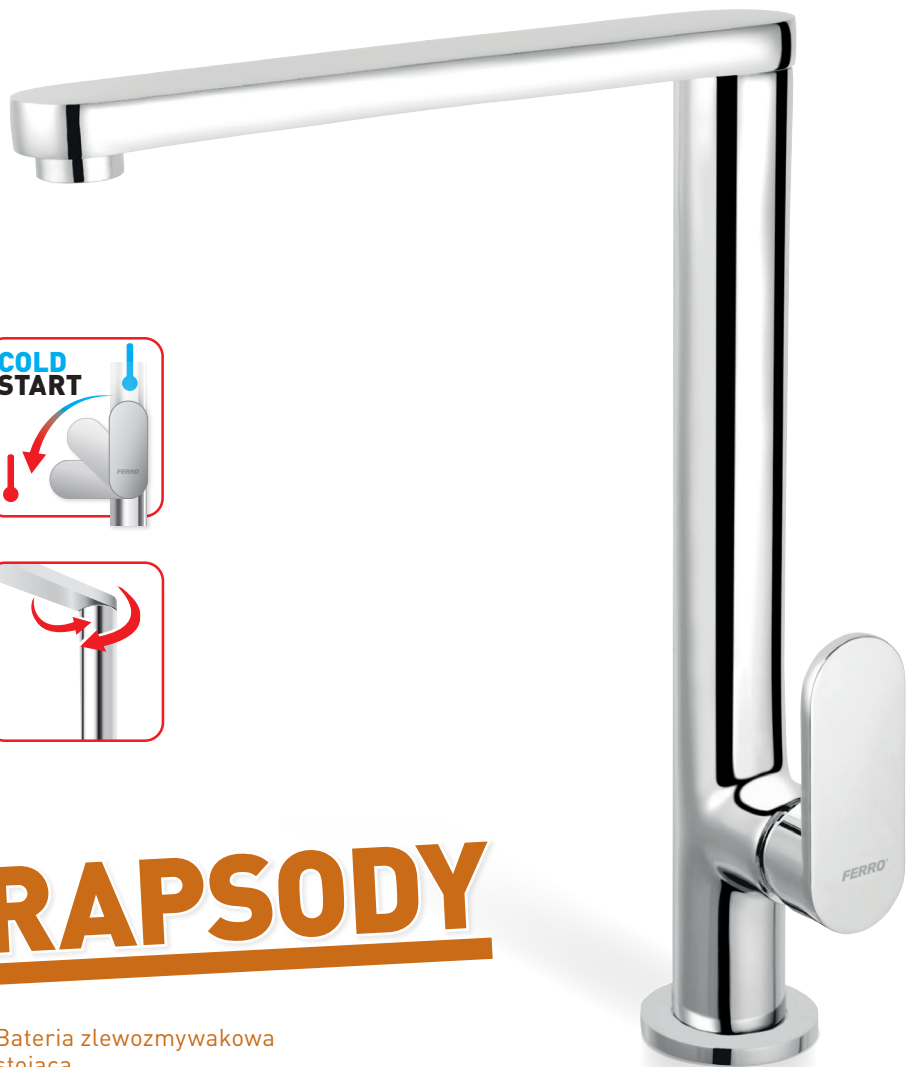

NOWOŚĆ

FERRO[®]

RAPSODY

Bateria zlewozmywakowa
stożąca

BRY4

NOWOŚĆ

RAPSODY

Bateria zlewozmywakowa stojąca

BRY4

- regulator ceramiczny Cold Start
- montaż jednootworowy
- regulator strumienia M24x1
- obrotowa wylewka
- przyłącza elastyczne G3/8 - M8x1
- chrom

COLD START

OBROTOWA WYLEWKA

REGULATOR CERAMICZNY

NAPOWIETRZONY WYPIŁY

CHROM