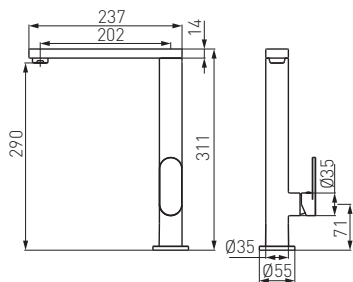

BRY4

- regulator ceramiczny Cold Start
- montaż jednootworowy
- regulator strumienia M24x1
- obrotowa wylewka
- przyłącza elastyczne G3/8 - M8x1
- chrom

COLD START

OBROTOWA WYLEWKA

REGULATOR CERAMICZNY

NAPOWIETRZONY WYPIŁY